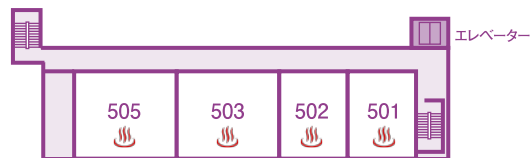

石和名湯館 楽柳館内のご案内

5F

温泉バス付き特別フロア 遊び草

4F

3F

2F

露天風呂付き特別フロア 紫雲 (しずく)

1F