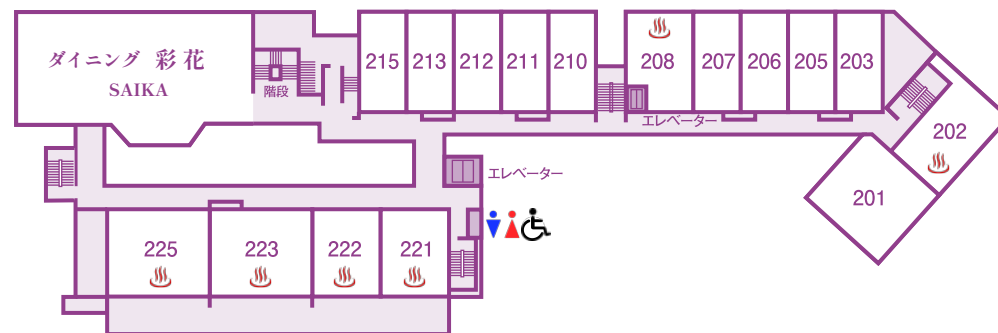

石和名湯館 楽柳館内のご案内

5F

温泉バス付き特別フロア 遊び草

4F

3F

2F

露天風呂付き特別フロア 紫雲 (しずく)

1F